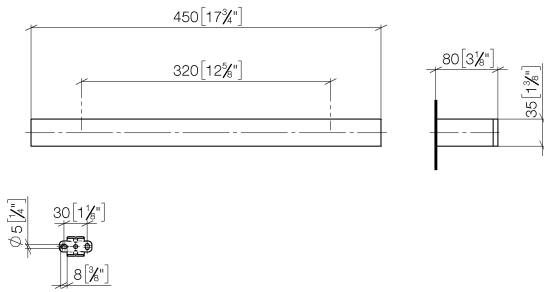

83 070 780

- gauge 320 mm
- width 450mm
- height 35 mm
- 80mm projection

	Chrome	83 070 780-00
	Brushed Platinum	83 070 780-06
	Platinum	83 070 780-08
	Dark Chrome	83 070 780-19
	Brushed Durabronze (23kt Gold)	83 070 780-28
	Brushed Champagne (22kt Gold)	83 070 780-46
	Champagne (22kt Gold)	83 070 780-47
	Brushed Dark Platinum	83 070 780-99

83 070 780

mm [inches]

83 070 780

Parts for other finishes can be found here: [Brushed](#)
[Platinum](#)

Spare parts list

No.	Item Number	Name	Quantity used	Delivery time
1	05 17 20 717 00 90	fixing set	2	2
2	90 31 11 004 00 90	pin	2	2