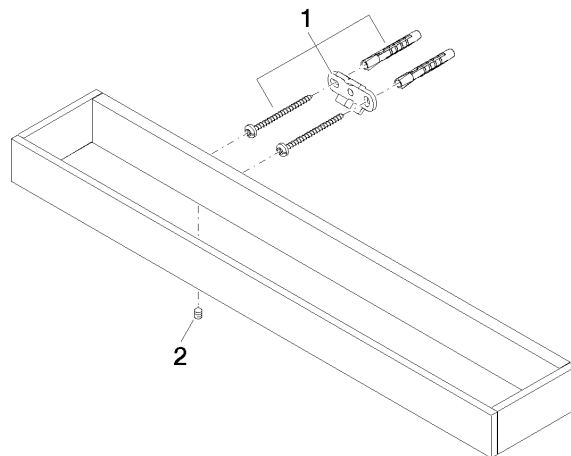

83 070 780

- gauge 320 mm
- width 450mm
- height 35 mm
- 80mm projection

	Chrome	83 070 780-00
	Brushed Platinum	83 070 780-06
	Platinum	83 070 780-08
	Dark Chrome	83 070 780-19
	Brushed Durabronze (23kt Gold)	83 070 780-28
	Brushed Champagne (22kt Gold)	83 070 780-46
	Champagne (22kt Gold)	83 070 780-47
	Brushed Dark Platinum	83 070 780-99

83 070 780

mm [inches]

83 070 780

Parts for other finishes can be found here: [Brushed](#)
[Platinum](#)

Spare parts list

No.	Item Number	Name	Quantity used	Delivery time
1	05 17 20 717 00 90	fixing set	2	2
2	90 31 11 004 00 90	pin	2	2